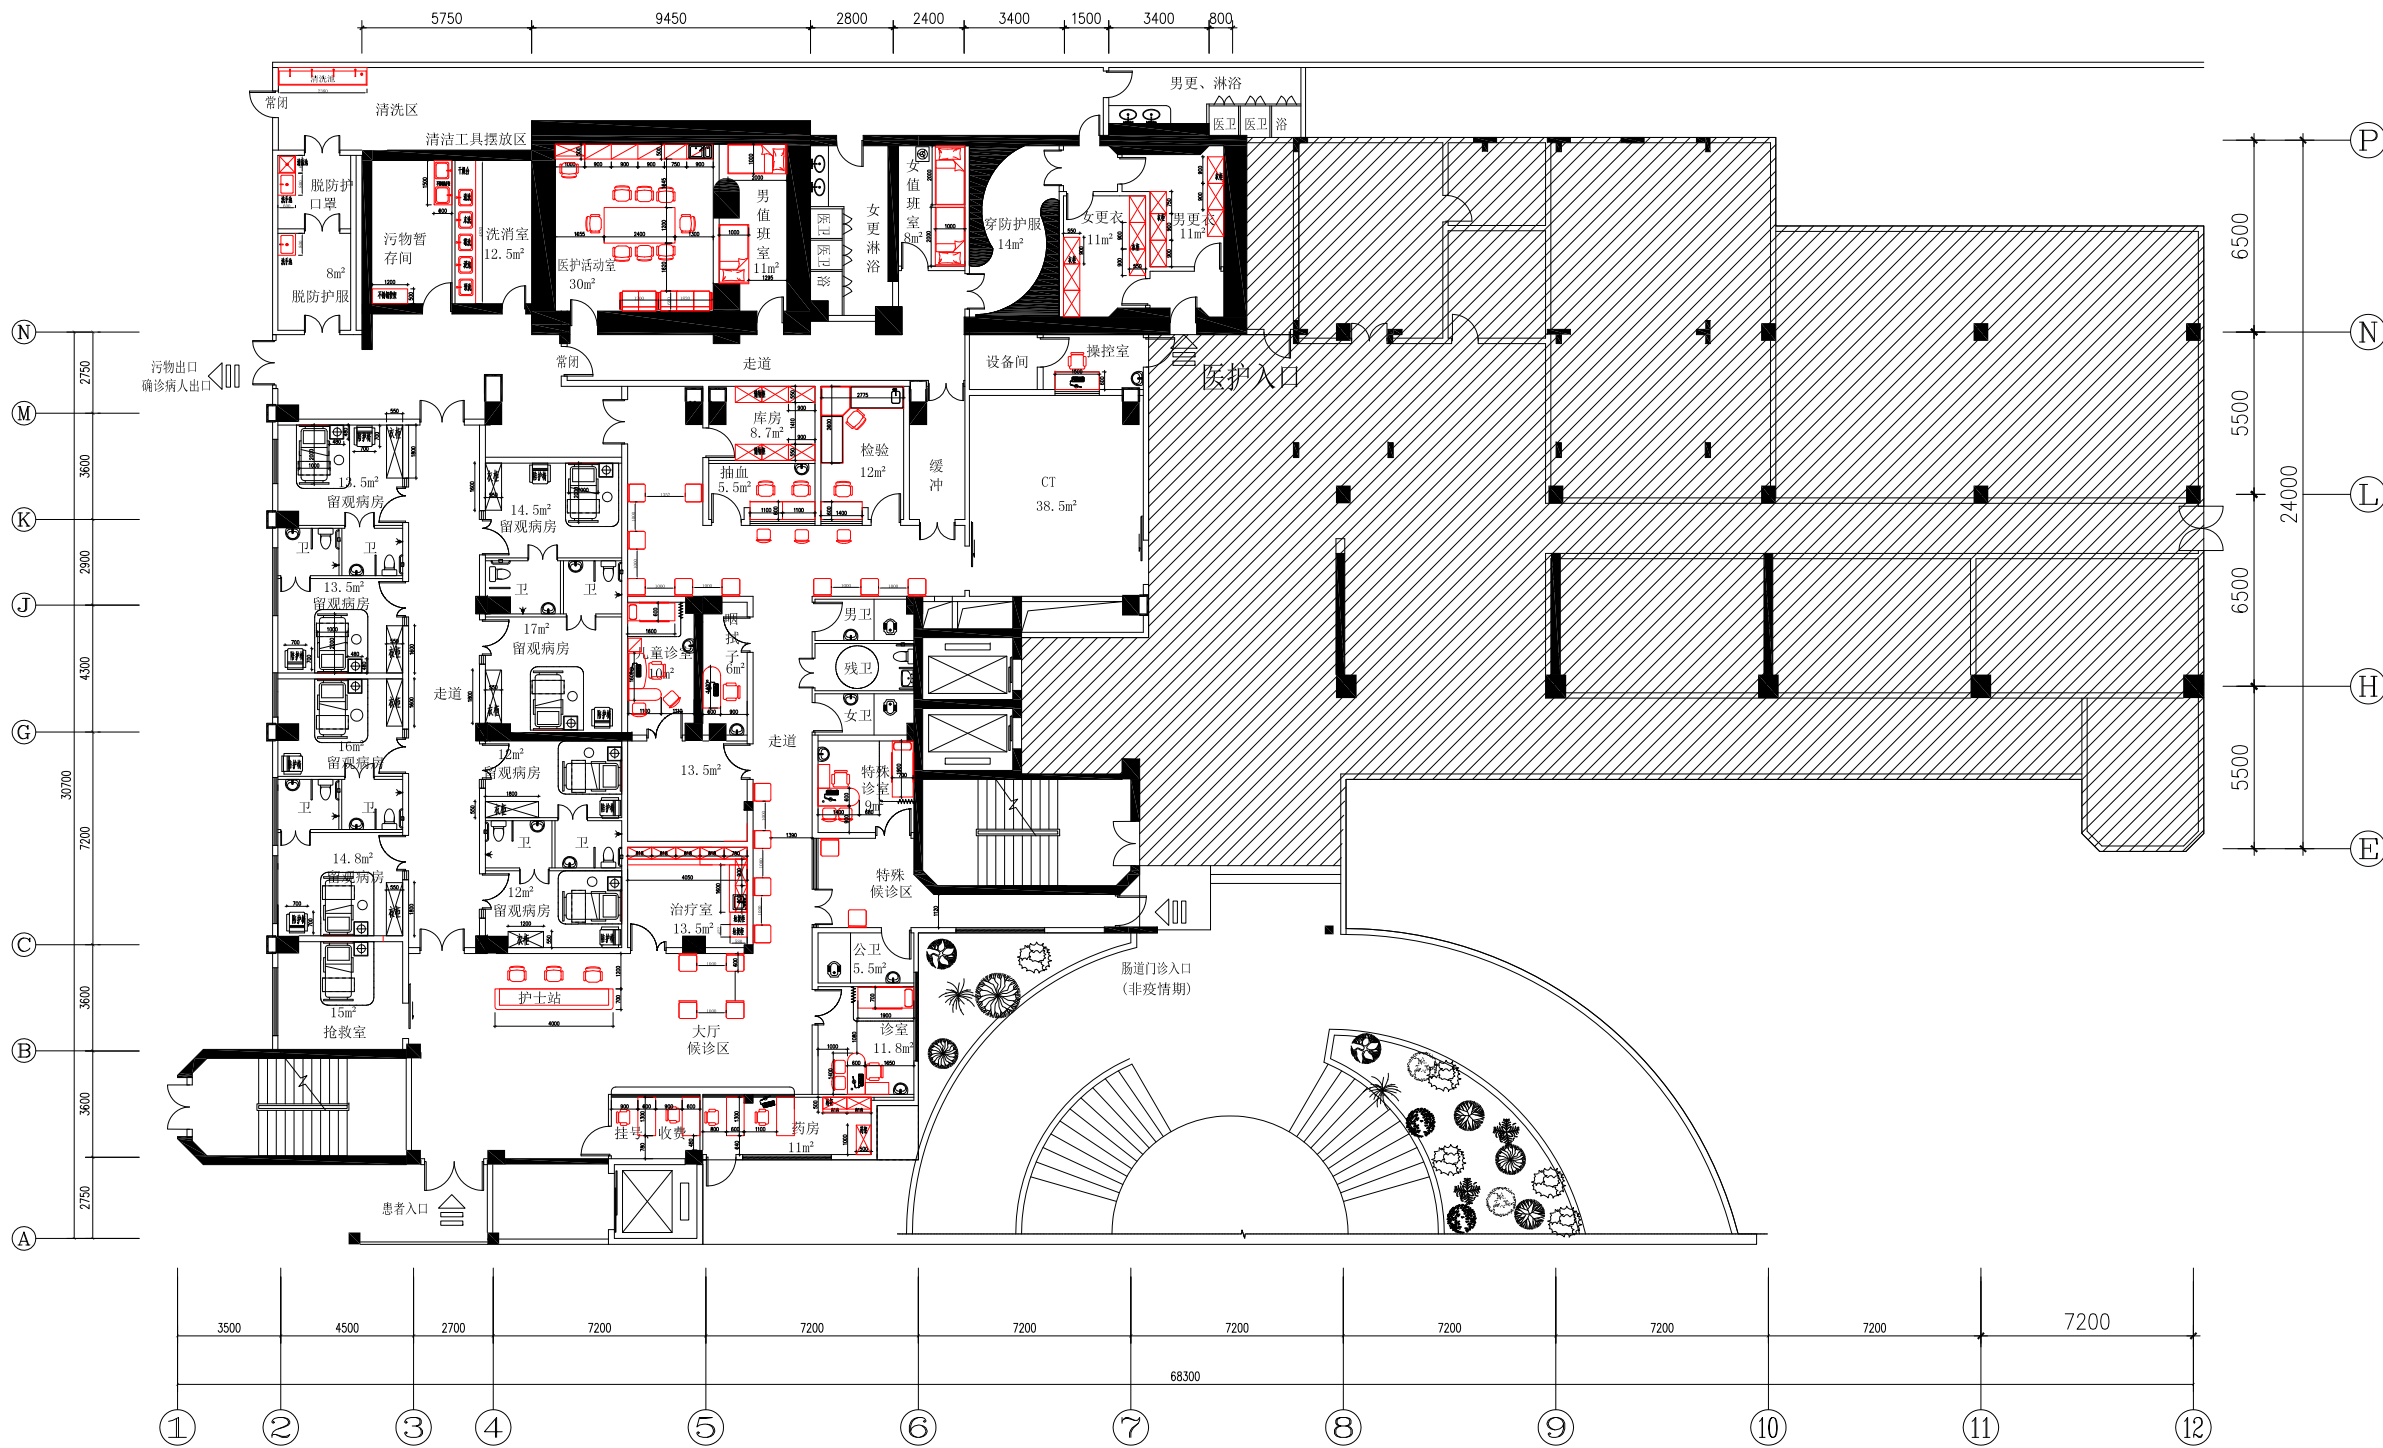

位置图示:

更改 标记处数 日期

更改	标记处数	日期

广东鸿大盛业家具有限公司
HongDaShengYe Furniture Manufacture co.,LTD
地址: 广州市白云区龙鹤龙鹤路一附88号尚城国际12楼12039室
电话: (86)020-31520089/020-31523149

项目名称	
图纸名称	
产品代号	
材料	
规格	数量
见图	1套

放置区	
图纸版本	A02 版
设计	
制图	
审核	
工艺	
制造单号	

甲方/业主: 确定签章区

日期 2020-11-4

图幅

分页编号

图纸编号

装 订 线

由 Autodesk 教育版产品制作

由 Autodesk 教育版产品制作