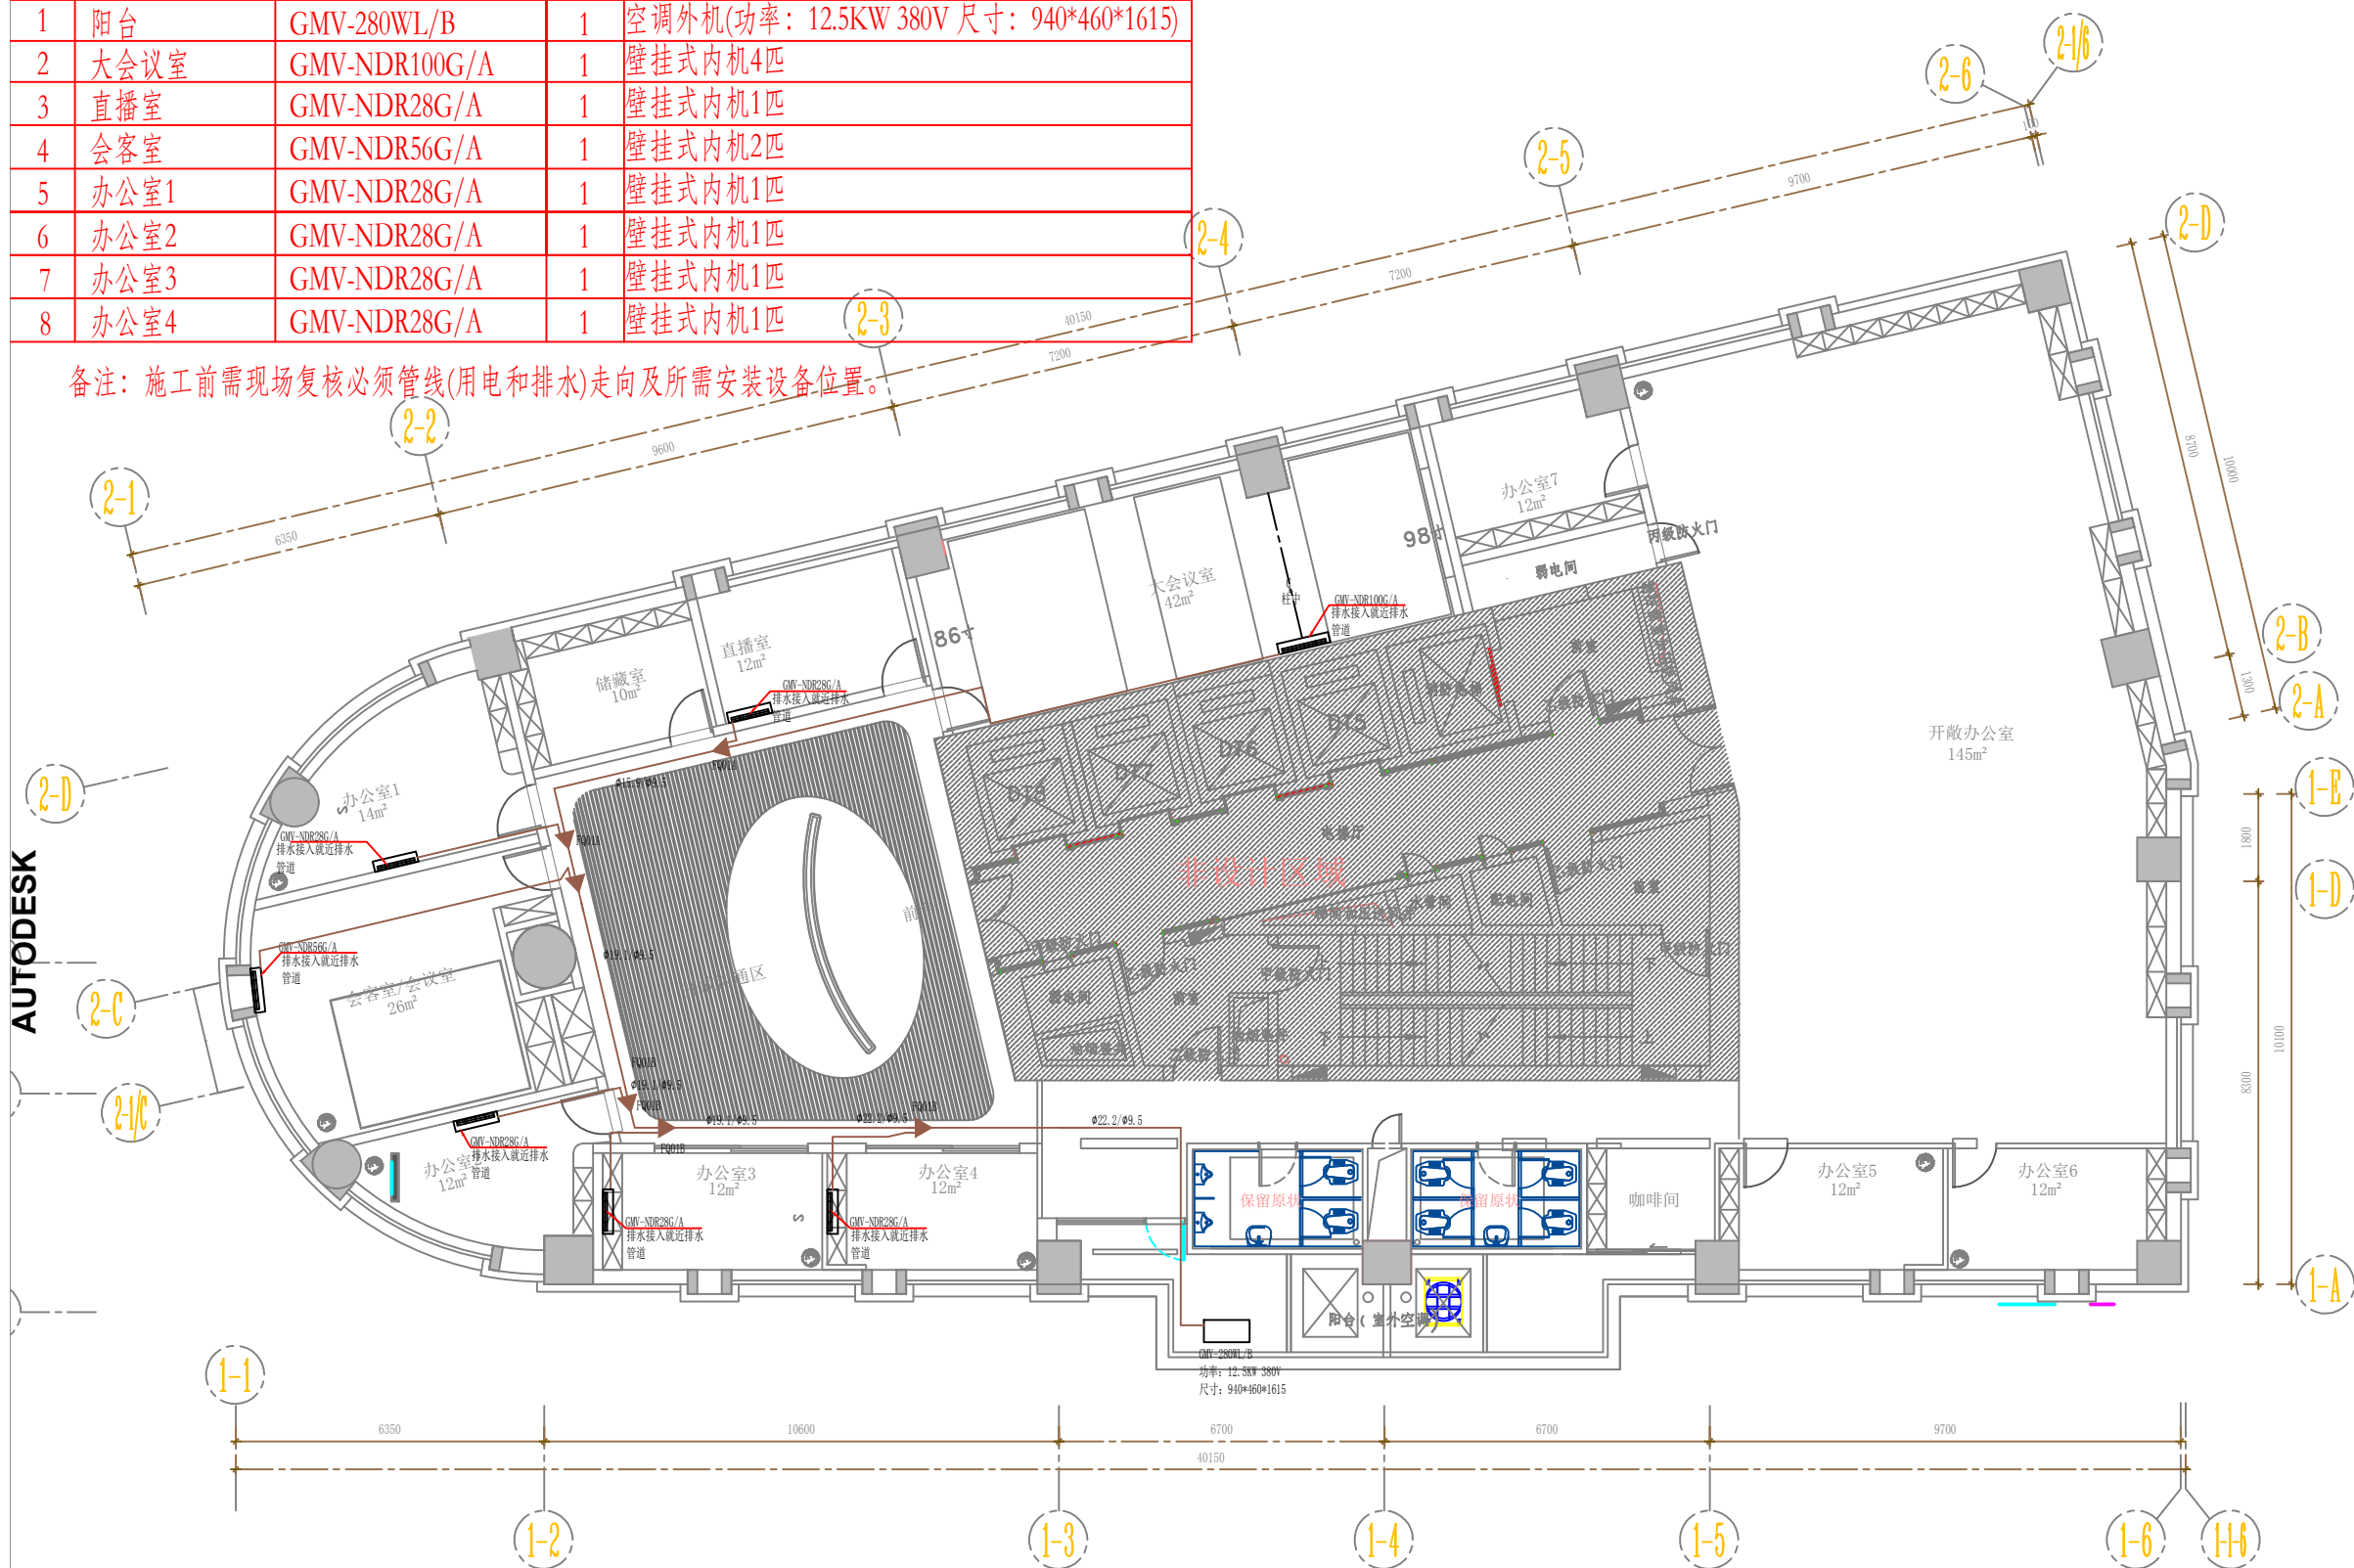

新增设备表

AUTODESK

序号	位置	规格	数量	设备参数
1	阳台	GMV-280WL/B	1	空调外机(功率: 12.5KW 380V 尺寸: 940*460*1615)
2	大会议室	GMV-NDR100G/A	1	壁挂式内机4匹
3	直播室	GMV-NDR28G/A	1	壁挂式内机1匹
4	会客室	GMV-NDR56G/A	1	壁挂式内机2匹
5	办公室1	GMV-NDR28G/A	1	壁挂式内机1匹
6	办公室2	GMV-NDR28G/A	1	壁挂式内机1匹
7	办公室3	GMV-NDR28G/A	1	壁挂式内机1匹
8	办公室4	GMV-NDR28G/A	1	壁挂式内机1匹

备注: 施工前需现场复核必须管线(用电和排水)走向及所需安装设备位置。

18F空调冷媒管平面图

SCALE 1:100

AUTODESK

AUTODESK